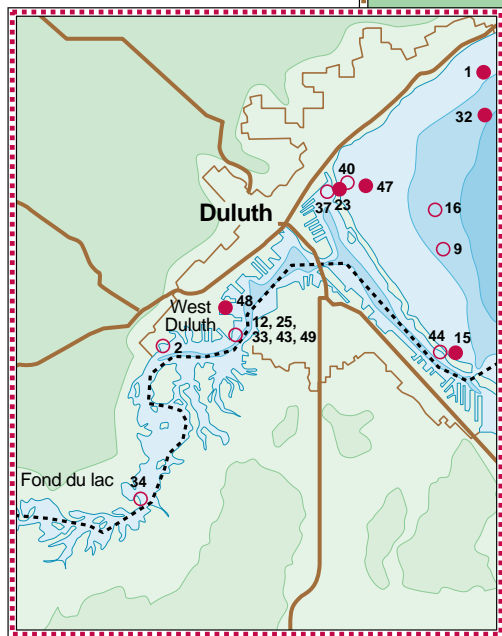

Minnesota's Lake Superior Shipwrecks

● Documented Wreck	○ Undocumented Wreck
1 A. C. Adams	26 Lafayette
2 Alice Vivian	27 Lewie
3 Amboy	28 Liberty
4 Bob Anderson	29 Madeline
5 Lotta Bernard	30 Madeira
6 A. Booth	31 Mary Martini
7 E. T. Carrington	32 May Flower
8 Charley	33 Mentor
9 City of Winnipeg	34 M. C. Neff
10 Comet	35 Niagara
11 Belle P. Cross	36 Benjamin Noble
12 Duluth	37 Oden
13 Elgin	38 Onoko
14 Samuel P. Ely	39 Osprey
15 U. S. S. Essex	40 G. Pfister
16 Fayling	41 Rebel
17 F. W. Gillet	42 George Spencer
18 R. F. Goodman	43 Ella G. Stone
19 Criss Grover	44 Stillman Witt
20 Harriet B.	45 Stranger
21 George Herbert	46 Robert Wallace
22 Hesper	47 Thomas Wilson
23 B. B. Inman	48 Winslow
24 Isle Royale	49 Six Dredge Scows
25 John H. Jeffrey Jr.	