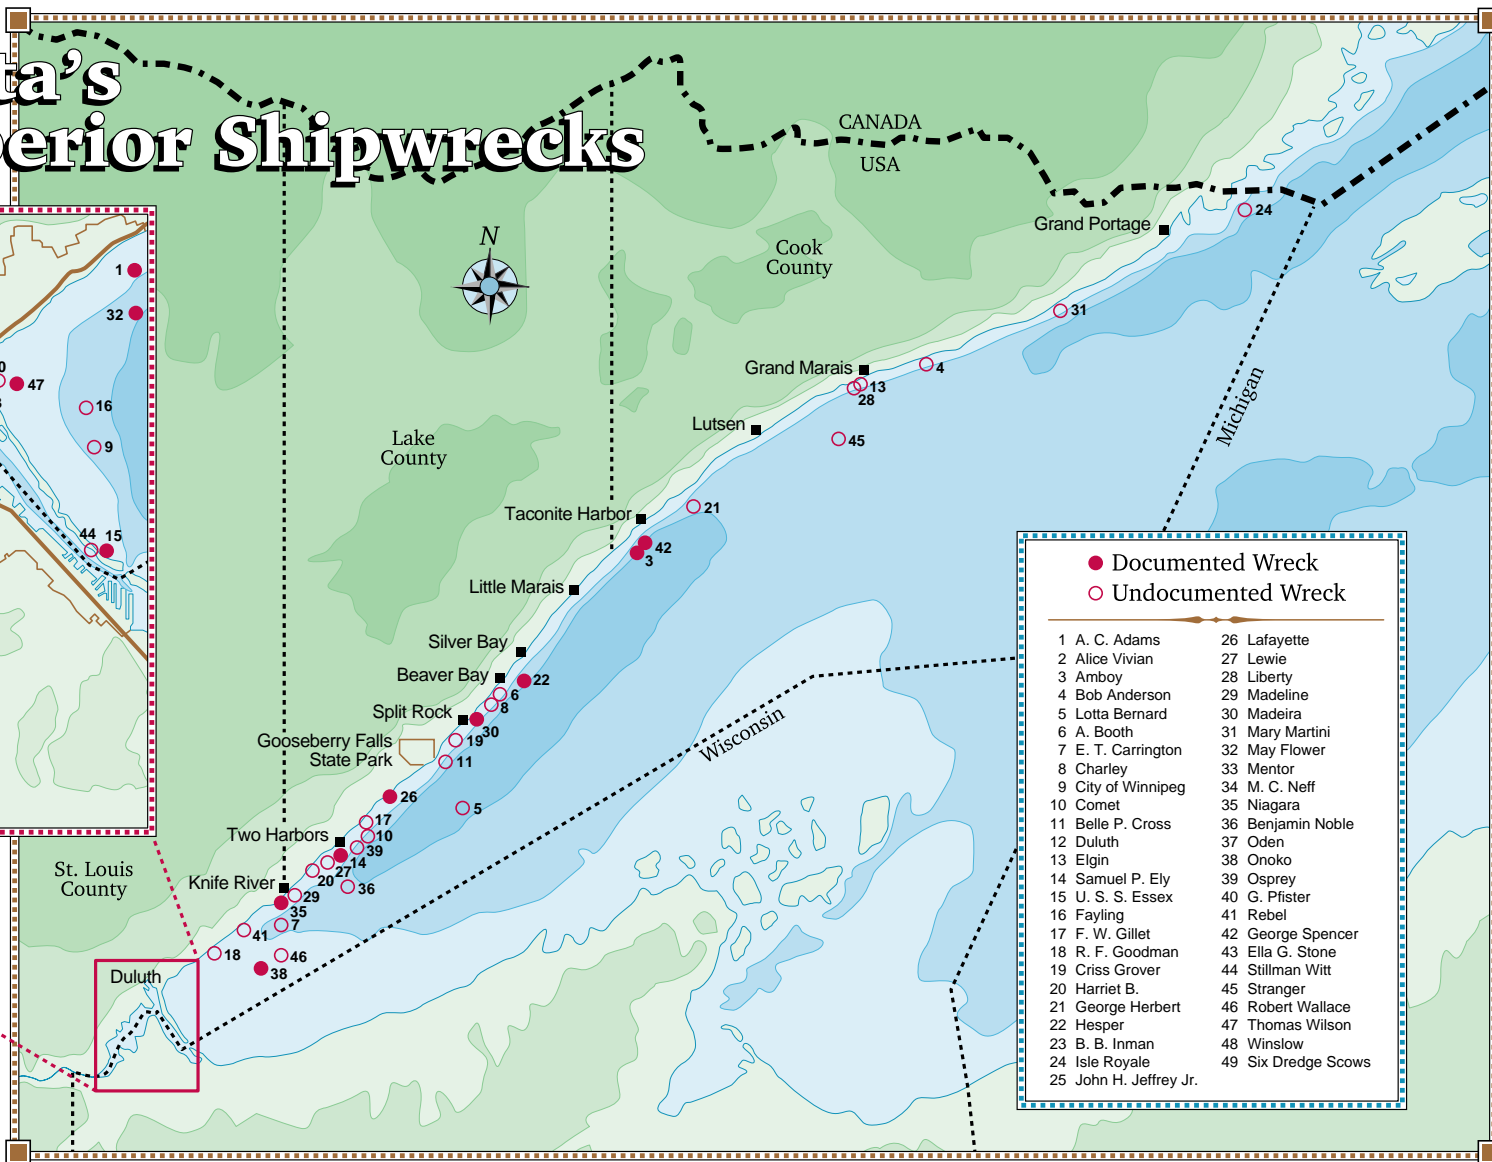

Minnesota's Lake Superior Shipwrecks

● Documented Wreck	○ Undocumented Wreck
1 A. C. Adams	26 Lafayette
2 Alice Vivian	27 Lewie
3 Amboy	28 Liberty
4 Bob Anderson	29 Madeline
5 Lotta Bernard	30 Madeira
6 A. Booth	31 Mary Martini
7 E. T. Carrington	32 May Flower
8 Charley	33 Mentor
9 City of Winnipeg	34 M. C. Neff
10 Comet	35 Niagara
11 Belle P. Cross	36 Benjamin Noble
12 Duluth	37 Oden
13 Elgin	38 Onoko
14 Samuel P. Ely	39 Osprey
15 U. S. S. Essex	40 G. Pfister
16 Fayling	41 Rebel
17 F. W. Gillet	42 George Spencer
18 R. F. Goodman	43 Ella G. Stone
19 Criss Grover	44 Stillman Witt
20 Harriet B.	45 Stranger
21 George Herbert	46 Robert Wallace
22 Hesper	47 Thomas Wilson
23 B. B. Inman	48 Winslow
24 Isle Royale	49 Six Dredge Scows
25 John H. Jeffrey Jr.	